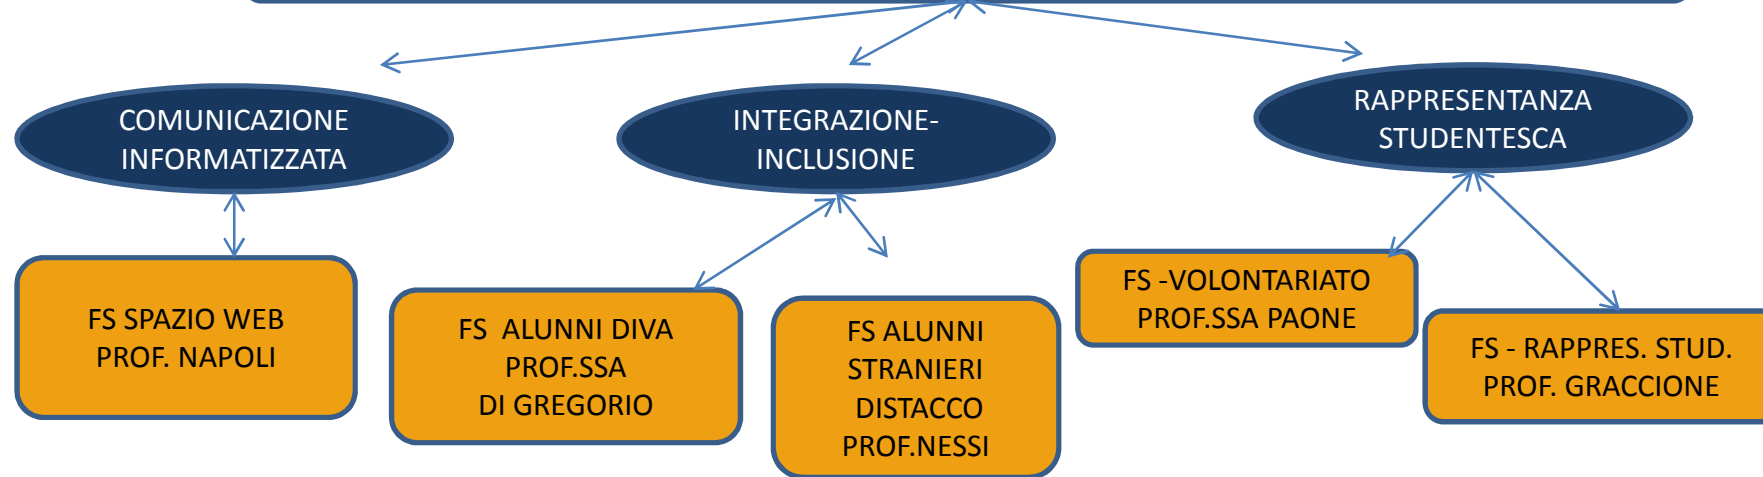

2011/'12 Ruoli : FUNZIONI STRUMENTALI – INCARICHI - DISTACCHI